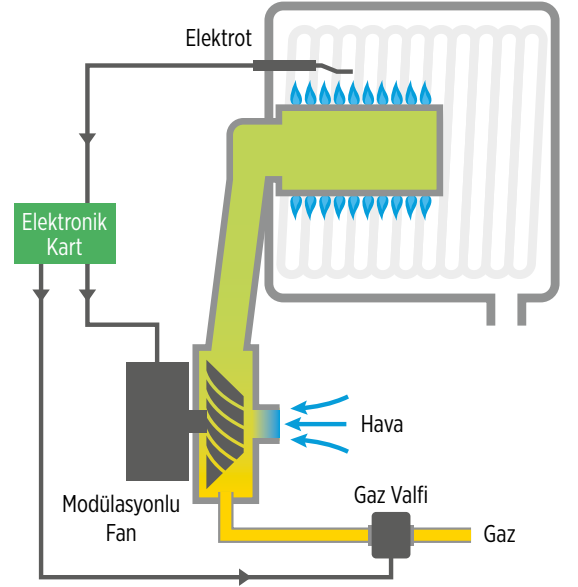

Full Premix Gaz Adaptif Sistem Nedir?

Gaz kalitesini, elektrottan aldığı sinyal ile anında algılayan elektronik kart, modülasyonlu fan ve gaz valfini senkronize olarak kumanda eden Full Premix Sistem sayesinde yanma kalitesini sürekli olarak korur.

Full Premix Sistem kullanılan gazın en ideal karışımla yanmasını ve tüm enerjisinden maksimum faydalanılmasını sağlar. Böylece elektronik Full Premix Gaz Adaptif Sistem pnömatik sistemle çalışan premix kombilere göre daha yüksek gaz ve elektrik tasarrufu elde eder.