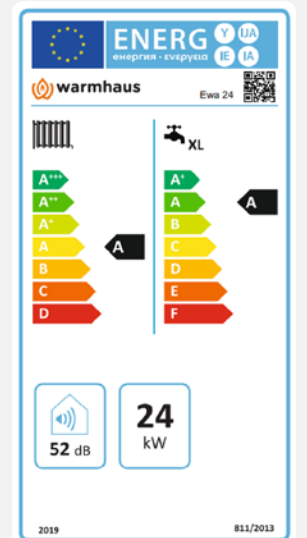

Warmhaus ErP Kombininin Farkı Nedir?

- ErP yoğuşmalı kombilerin sirkülasyon pompası ihtiyaca göre hızını ayarlayabilen, modülasyonlu pompalardır. Bu sayede cihazın elektrik tüketimi önemli ölçüde azalmaktadır.
- ErP yoğuşmalı kombi, AB direktiflerine uygun ve daha az enerji tüketimi ile daha verimli ısıtan ürünlerdir.
- ErP uyumlu ürünler enerji sınıfına göre etiketlenmektedir. Böylece ürününüzün ne kadar tasarruflu olduğunu cihazınızın etiketinden anlayabilirsiniz.