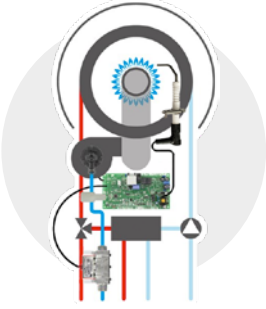

Ewa - Full Premix

Elektronik Gaz Adaptif Sistem ile %97,5'a* kadar Verim ve Tasarruf

Ewa, elektronik Gaz Adaptif Kontrol özelliğine sahip Full Premix Sistemi ile yanma kalitesini anlık algılar ve gazın değişken ısı değerine göre sürekli ideal yanma ile maksimum verim* sağlar.