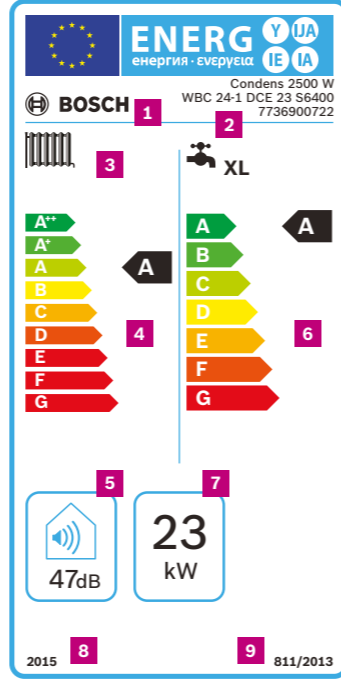

Her türlü sorunuz için 444 2 474 numaralı Müşteri İlişkileri Merkezimizi arayabilirsiniz.

- 1 Tedarikçi Adı / Markası
- 2 Model İsmi, Model Tanımı, Malzeme Numarası
- 3 Mahal Isıtma Fonksiyonu ve Su Isıtma Fonksiyonu (Yük Profili ile beraber)
- 4 Mevsimsel Mahal Isıtması Enerji Verimliliği Sınıfı
- 5 Ses Gücü Seviyesi
- 6 Mevsimsel Su Isıtması Enerji Verimliliği Sınıfı Heating output
- 7 Nominal Isıl Güç
- 8 Direktif Geçerlilik Başlangıç Tarihi (AB için)
- 9 AB Direktif Numarası