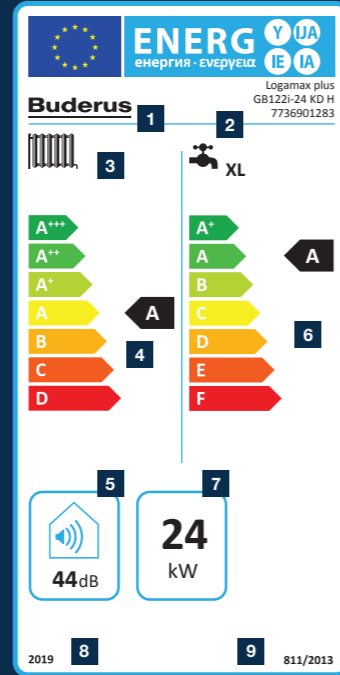

www.buderus.com/tr

**Buderus**

Geleceğin ısıtma sistemleri.

Duvar Tipi Yoğuşmalı Kombi  
**Logamax plus GB122i**

**Buderus**

Geleceğin ısıtma sistemleri.

Bir Buderus ürünü seçtiğinizde, Buderus deneyim ve uzmanlığını tercih etmiş olacak ve uzun yıllar güvenle kullanacaksınız.

- 1 Tedarikçi Adı / Markası
- 2 Model İsmi, Model Tanımı, Malzeme Numarası
- 3 Mahal Isıtma Fonksiyonu ve Su Isıtma Fonksiyonu (Yük Profili ile beraber)
- 4 Mevsimsel Mahal Isıtması Enerji Verimliliği Sınıfı
- 5 Ses Gücü Seviyesi
- 6 Mevsimsel Su Isıtması Enerji Verimliliği Sınıfı
- 7 Nominal Isıl Güç
- 8 Direktif Geçerlilik Başlangıç Tarihi (AB için)
- 9 AB Direktif Numarası