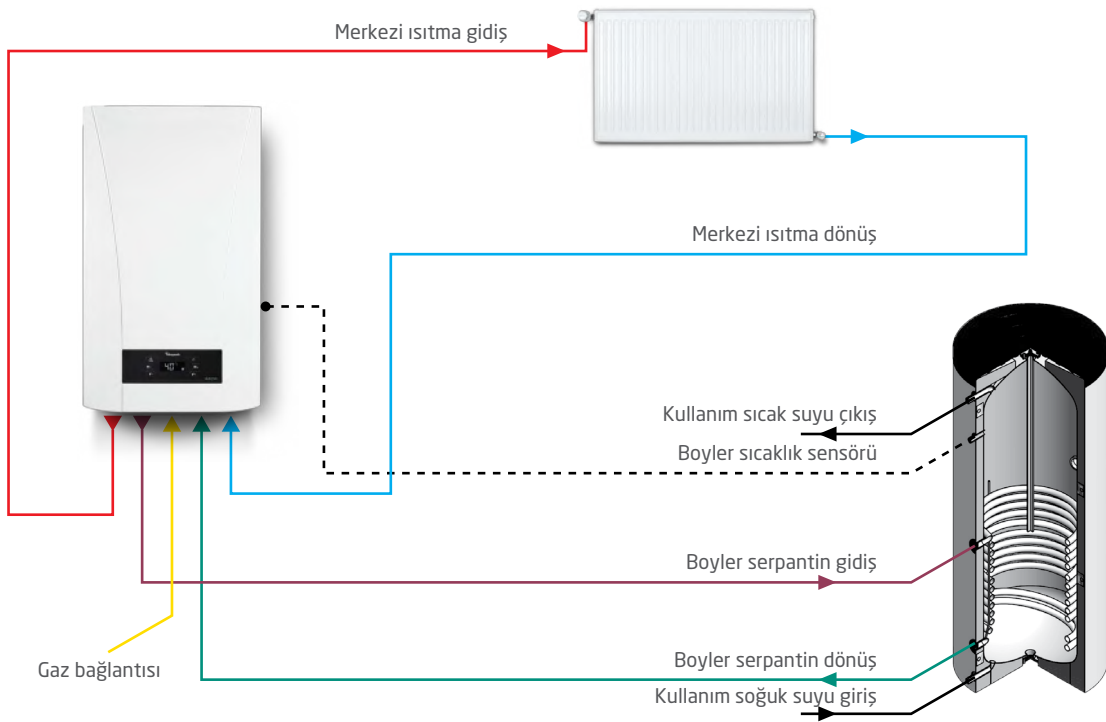

BİREYSEL
ISITMA
SİSTEMLERİ

BAYMAK DUOTEC 42 DHW

/ Boyler Çıkışlı
Yoğuşmalı Kombi

BAYMAK DUOTEC 42 DHW

Premix Teknolojili Yoğuşmalı Boyler Çıkışı Kombi (DUOTEC 42 DHW)

- 42 kW ısıtma kapasitesi
- Harici boyler çıkışı için bağlantı özelliği (boyler sensörü dahil)
- Premix tam yoğuşma teknolojisi ile tam tasarruf
- ErP enerji verimlilik sınıfı A
- Modülasyonlu frekans konvertörlü sirkülasyon pompası
- Yatay veya dikey max. 10 metreye kadar hermetik baca uzunluğu uygulaması
- Cold burner door teknolojili yanma grubu
- Isıtma ve boyler devresinde donmaya karşı tam koruma
- Pirinç malzemeden hidrolik grup
- Premix teknolojisine sahip yanma odalı ve paslanmaz sarmal eşanjör ile konforlu ısınma
- Paslanmaz silindirik çelik brülör

Kullanıcı Ara Yüzü

Uygulama Tesisat Şeması

Kullanım sıcak suyu kontrolü cihazla birlikte verilen DHW Sıcaklık Sensörü vasıtasıyla gerçekleştirilir. Kombinizin doğru çalışması için DHW Sıcaklık Sensörü boiler kovanına yerleştirilmelidir.

Teknik Veri Tablosu

Modeller

DUOTEC
42 DHW

ISITMA ÖZELLİKLERİ

Mevsimsel ısıtma verimlilik sınıfı (ErP)		A
Mevsimsel ısıtma verimliliği (ηs)	%	93
Nominal ısı gücü (Prated)	kW	39
Maksimum ısı gücü - merkezi ısıtma 80-60°C (P4)	kW	38,8
Minimum ısı gücü - merkezi ısıtma 80-60°C	kW	9,1
Anma ısı gücü verimliliği 80-60 (η4)	%	87,4
%30 kısmi yükte anma ısı gücü(P1)	kw	13
%30 kısmi yükte verimlilik (η1)	%	97,6
Maksimum ısı gücü - merkezi ısıtma 50-30°C	kW	42
Minimum ısı gücü - merkezi ısıtma 50-30°C	kW	9,8
Mahal ısıtma için yıllık enerji tüketimi	Gj	121
Merkezi ısıtma devresi maksimum basıncı	bar	3
Genleşme tankı kapasitesi	l	12