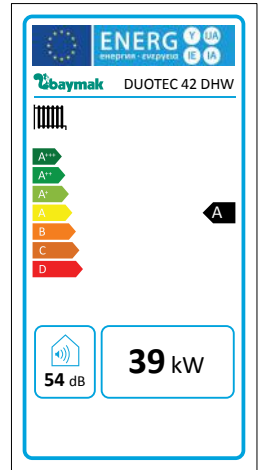

BİREYSEL
ISITMA
SİSTEMLERİ

BAYMAK DUOTEC 42 DHW

/ Boyler Çıkışlı
Yoğuşmalı Kombi

BAYMAK DUOTEC 42 DHW

Premix Teknolojili Yoğuşmalı Boyler Çıkışı Kombi (DUOTEC 42 DHW)

- 42 kW ısıtma kapasitesi
- Harici boyler çıkışı için bağlantı özelliği (boyler sensörü dahil)
- Premix tam yoğuşma teknolojisi ile tam tasarruf
- ErP enerji verimlilik sınıfı A
- Modülasyonlu frekans konvertörlü sirkülasyon pompası
- Yatay veya dikey max. 10 metreye kadar hermetik baca uzunluğu uygulaması
- Cold burner door teknolojili yanma grubu
- Isıtma ve boyler devresinde donmaya karşı tam koruma
- Pirinç malzemeden hidrolik grup
- Premix teknolojisine sahip yanma odalı ve paslanmaz sarmal eşanjör ile konforlu ısınma
- Paslanmaz silindirik çelik brülör

Kullanıcı Ara Yüzü

Uygulama Tesisat Şeması

Kullanım sıcak suyu kontrolü cihazla birlikte verilen DHW Sıcaklık Sensörü vasıtasıyla gerçekleştirilir. Kombinizin doğru çalışması için DHW Sıcaklık Sensörü boiler kovanına yerleştirilmelidir.

Teknik Veri Tablosu

Modeller

DUOTEC
42 DHW

ISITMA ÖZELLİKLERİ

Mevsimsel ısıtma verimlilik sınıfı (ErP)		A
Mevsimsel ısıtma verimliliği (ηs)	%	93
Nominal ısı gücü (Prated)	kW	39
Maksimum ısı gücü - merkezi ısıtma 80-60°C (P4)	kW	38,8
Minimum ısı gücü - merkezi ısıtma 80-60°C	kW	9,1
Anma ısı gücü verimliliği 80-60 (η4)	%	87,4
%30 kısmi yükte anma ısı gücü(P1)	kw	13
%30 kısmi yükte verimlilik (η1)	%	97,6
Maksimum ısı gücü - merkezi ısıtma 50-30°C	kW	42
Minimum ısı gücü - merkezi ısıtma 50-30°C	kW	9,8
Mahal ısıtma için yıllık enerji tüketimi	Gj	121
Merkezi ısıtma devresi maksimum basıncı	bar	3
Genleşme tankı kapasitesi	l	12