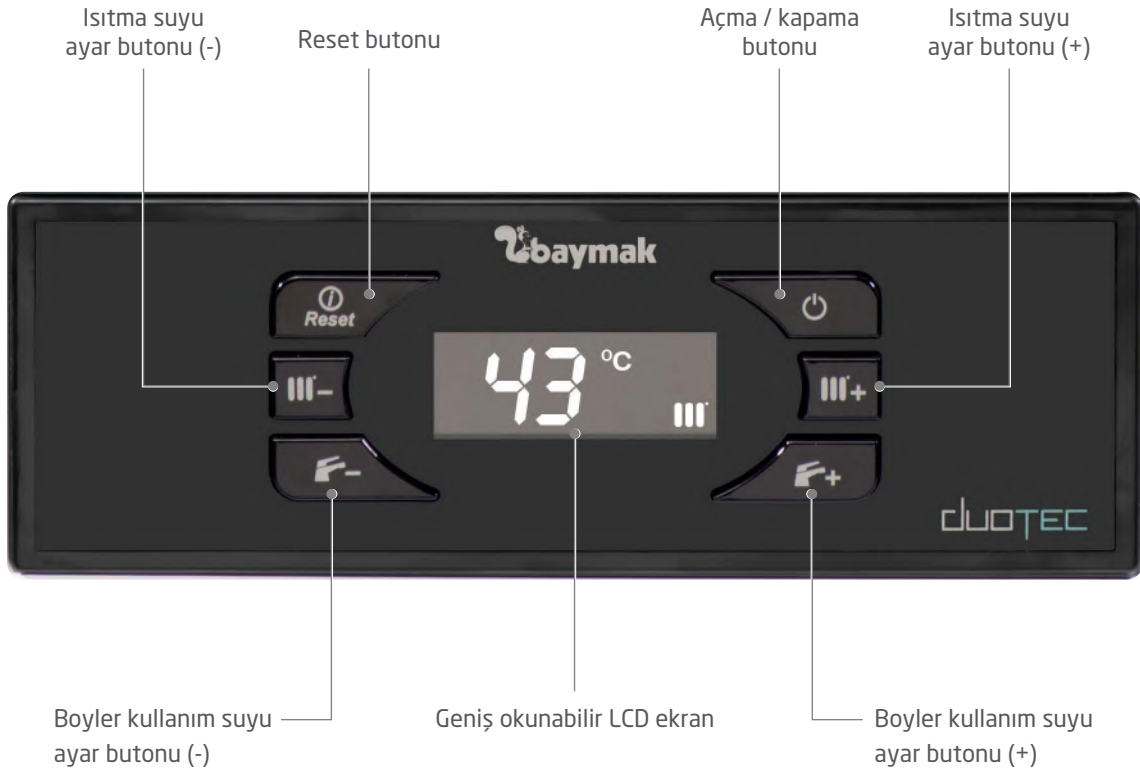

BİREYSEL
ISITMA
SİSTEMLERİ

BAYMAK DUOTEC 42 DHW

/ Boyler Çıkışlı
Yoğuşmalı Kombi

BAYMAK DUOTEC 42 DHW

Premix Teknolojili Yoğuşmalı Boyler Çıkışı Kombi (DUOTEC 42 DHW)

- 42 kW ısıtma kapasitesi
- Harici boyler çıkışı için bağlantı özelliği (boyler sensörü dahil)
- Premix tam yoğuşma teknolojisi ile tam tasarruf
- ErP enerji verimlilik sınıfı A
- Modülasyonlu frekans konvertörlü sirkülasyon pompası
- Yatay veya dikey max. 10 metreye kadar hermetik baca uzunluğu uygulaması
- Cold burner door teknolojili yanma grubu
- Isıtma ve boyler devresinde donmaya karşı tam koruma
- Pirinç malzemeden hidrolik grup
- Premix teknolojisine sahip yanma odalı ve paslanmaz sarmal eşanjör ile konforlu ısınma
- Paslanmaz silindirik çelik brülör

Kullanıcı Ara Yüzü

Uygulama Tesisat Şeması

Kullanım sıcak suyu kontrolü cihazla birlikte verilen DHW Sıcaklık Sensörü vasıtasıyla gerçekleştirilir. Kombinizin doğru çalışması için DHW Sıcaklık Sensörü boiler kovanına yerleştirilmelidir.